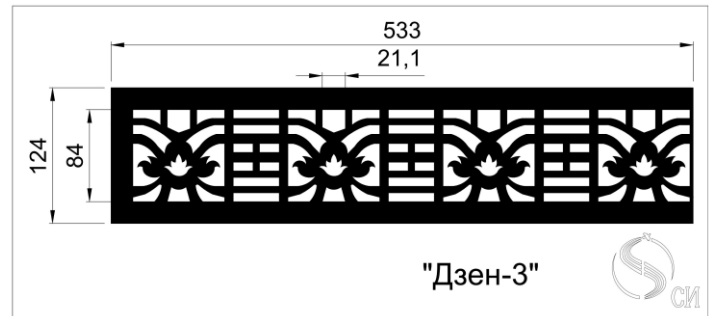

КАТАЛОГ узоров Деко для решеток дымоудаления

К.ж.с.=0,82

"Галактика"

"Классик"

К.ж.с.=0,81

"Растительный узор" К.ж.с.=0,8

"Цепочка"

Кружево 1