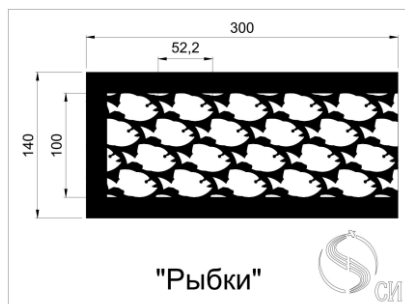

КАТАЛОГ модульных и декоративных орнаментов