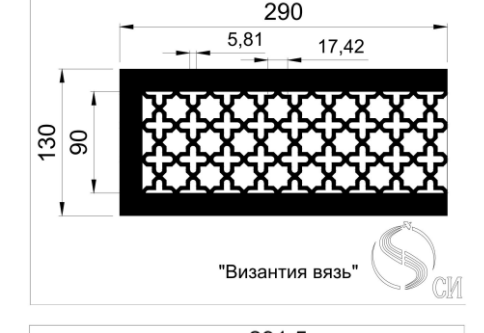

КАТАЛОГ модульных и геометрических орнаментов