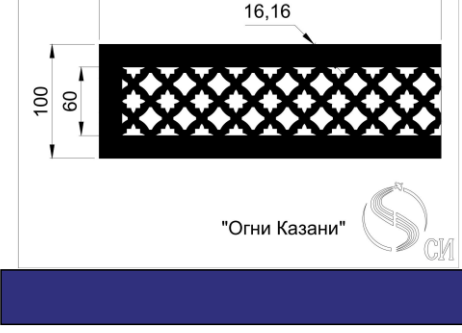

КАТАЛОГ модульных и геометрических орнаментов