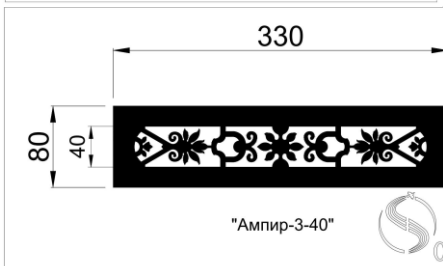

КАТАЛОГ модульных и геометрических орнаментов