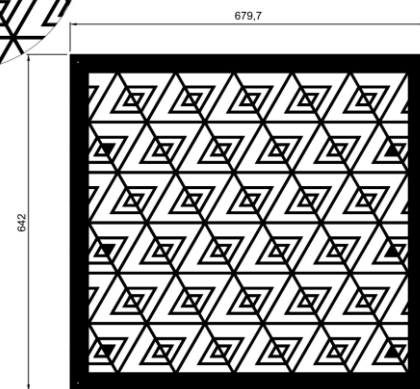

Узор 31

 **Узор 31**

Узор 32

Узор 32

Узор 33

 **Узор 33**

Узор 34

Узор 34

Узор 35

 **Узор 35**

Геометрические узоры для решеток созданы специально для решеток дымоудаления и отвечают всем требованиям. Живое сечение в таких решетках составляет от 0,8 до 0,86 К.ж.с. Решетки изготавливаются из стали 1(1,5-2)мм и окрашиваются порошковой эмалью при температуре 200 градусов