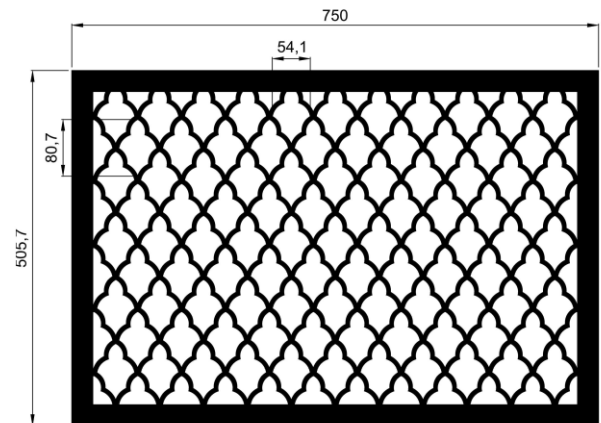

"Классик"

К.ж.с.=0,81