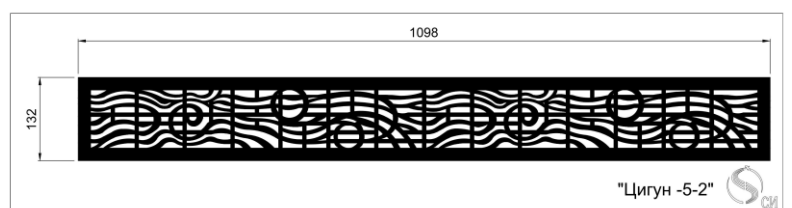

КАТАЛОГ узоров Деко для решеток дымоудаления

К.ж.с.=0,82

"Галактика"

"Классик"

К.ж.с.=0,81

"Растительный узор" К.ж.с.=0,8

"Цепочка"

Кружево 1