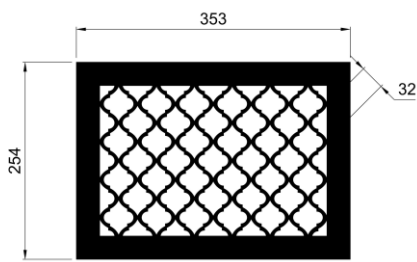

КАТАЛОГ узоров Деко для решеток дымоудаления

Боярская
вязь