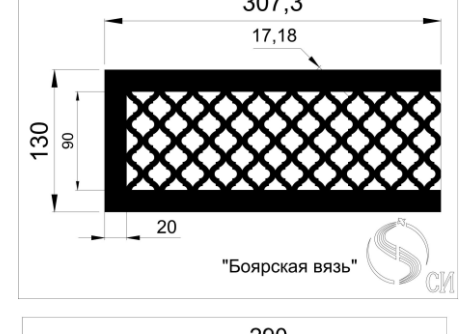

КАТАЛОГ модульных и геометрических орнаментов