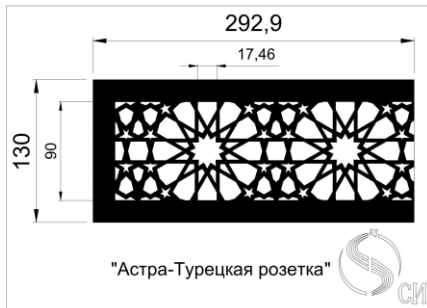

КАТАЛОГ модульных и декоративных орнаментов