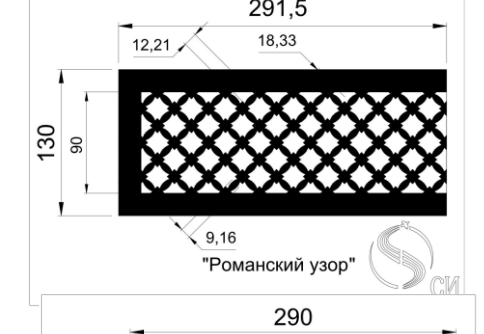

КАТАЛОГ модульных и геометрических орнаментов