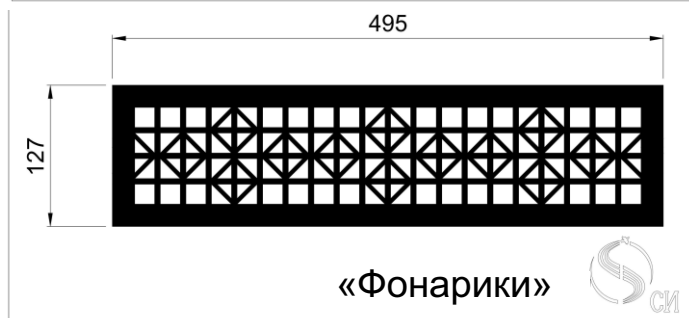

КАТАЛОГ художественных орнаментов