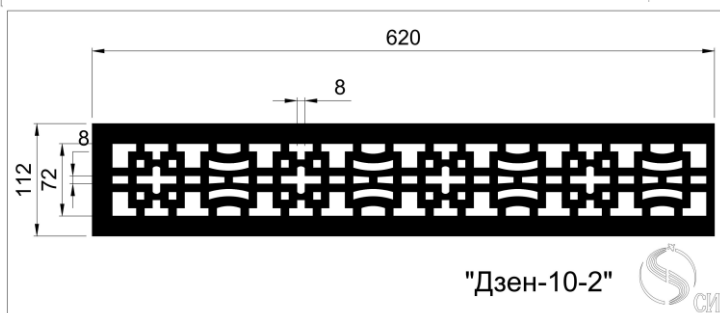

КАТАЛОГ узоров Деко для решеток дымоудаления

К.ж.с.=0,82

"Галактика"

"Классик"

К.ж.с.=0,81

"Растительный узор" К.ж.с.=0,8

"Цепочка"

Кружево 1