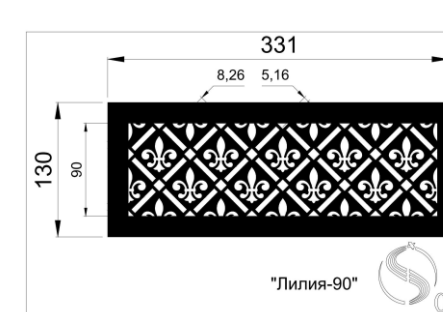

КАТАЛОГ модульных и геометрических орнаментов