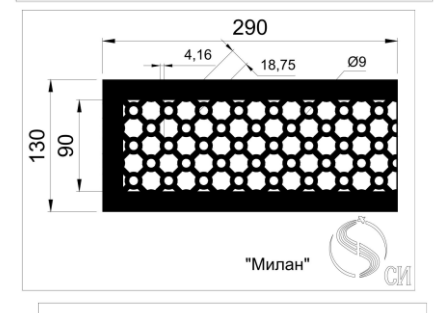

КАТАЛОГ модульных и геометрических орнаментов