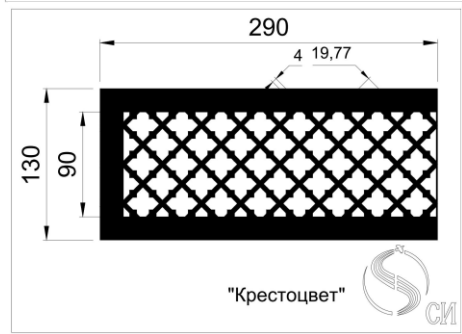

КАТАЛОГ модульных и геометрических орнаментов