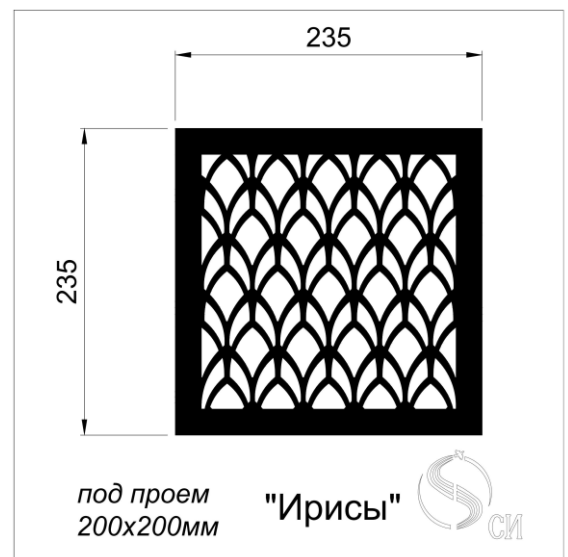

КАТАЛОГ художественных орнаментов