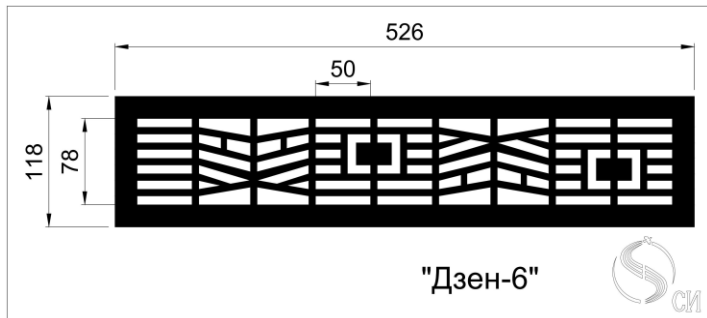

КАТАЛОГ художественных орнаментов «Дзен»