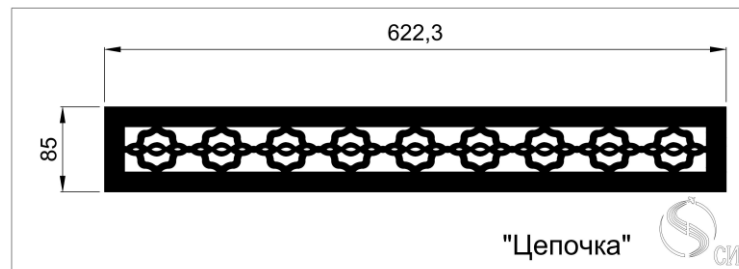

КАТАЛОГ художественных орнаментов