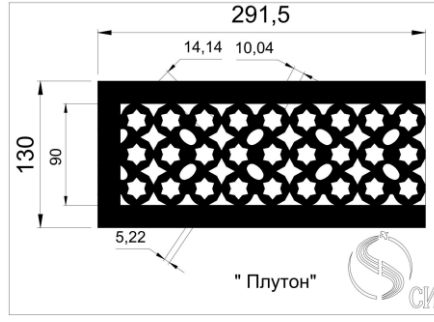

КАТАЛОГ модульных и декоративных орнаментов