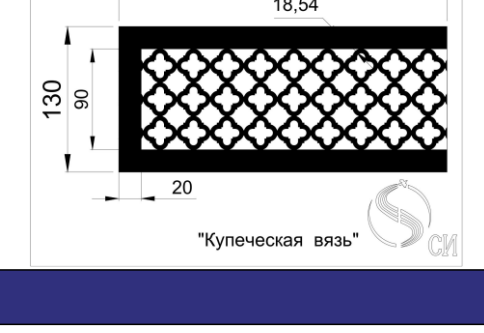

КАТАЛОГ модульных и геометрических орнаментов