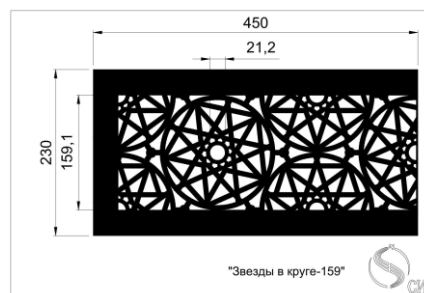

КАТАЛОГ модульных и декоративных орнаментов