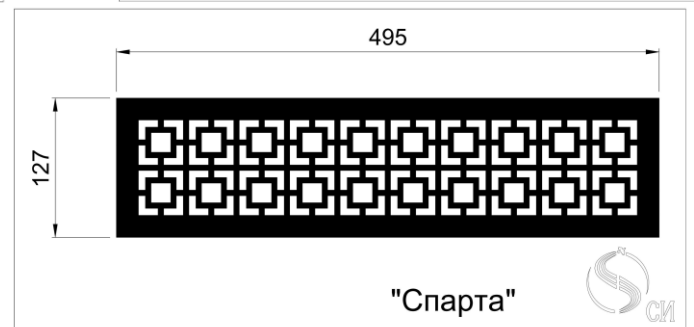

КАТАЛОГ художественных орнаментов