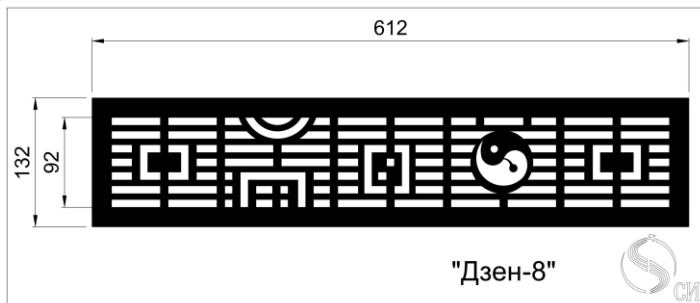

КАТАЛОГ художественных орнаментов «Дзен»