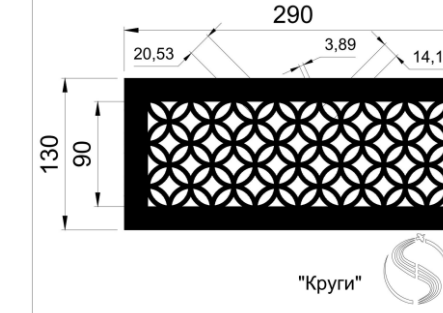

КАТАЛОГ модульных и геометрических орнаментов