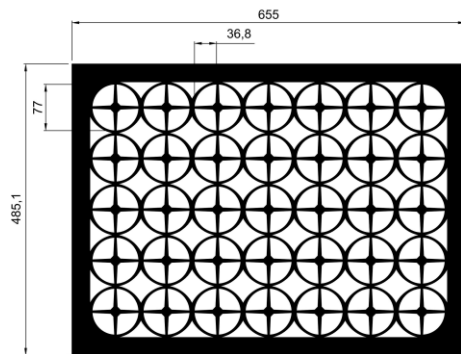

Решетки изготавливаются из стали 1(1,5-2)мм и окрашиваются порошковой эмалью при температуре 200

КАТАЛОГ узоров Деко для решеток дымоудаления

Боярская
вязь

Крекер

Купеческая
вязь

Крестоцвет

Вечерние
огни

"Ирисы"

Апельсиновые
дольки

Византия

Дели -1

Дели-2

Геометрические и декоративные узоры для решеток могут использоваться специально для решеток дымоудаления и отвечают необходимым всем требованиям. Живое сечение в таких решетках составляет от 0,8 до 0,86 К.ж.с.