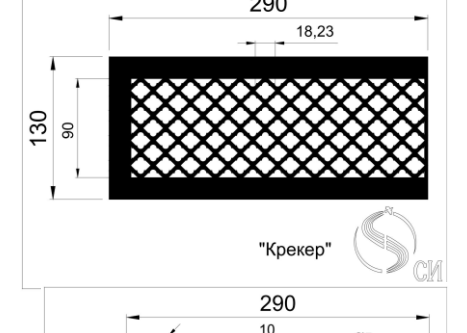

КАТАЛОГ модульных и геометрических орнаментов