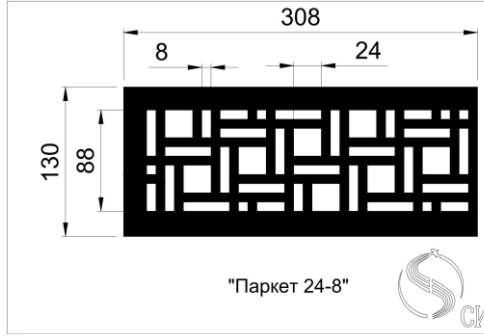

КАТАЛОГ модульных и геометрических орнаментов