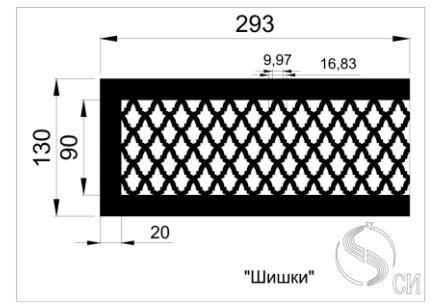

КАТАЛОГ модульных и декоративных орнаментов