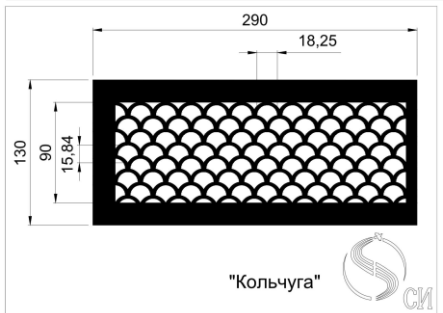

КАТАЛОГ модульных и геометрических орнаментов