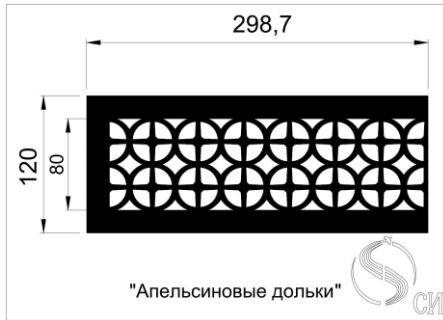

КАТАЛОГ модульных и геометрических орнаментов