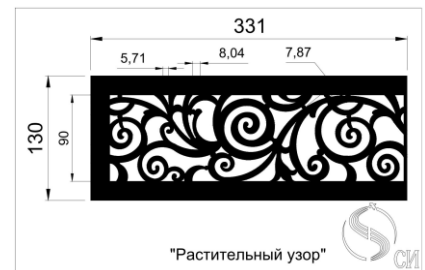

КАТАЛОГ модульных и декоративных орнаментов