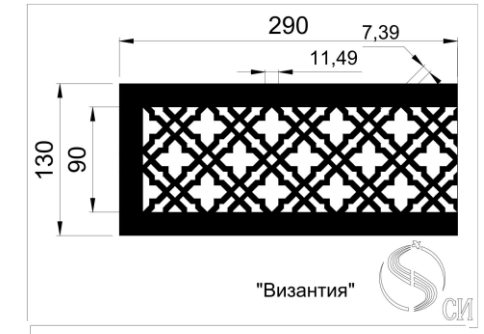

КАТАЛОГ модульных и геометрических орнаментов