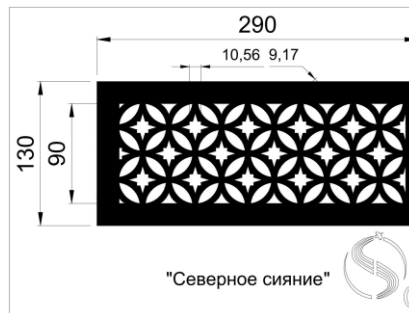

КАТАЛОГ модульных и геометрических орнаментов