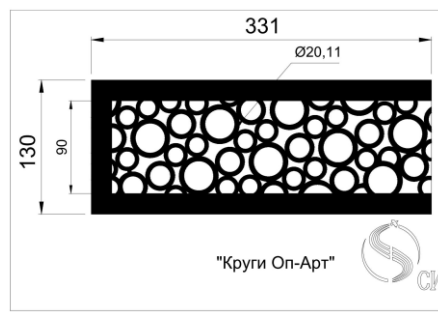

КАТАЛОГ модульных и геометрических орнаментов