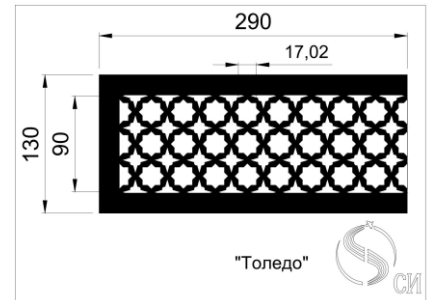

КАТАЛОГ модульных и декоративных орнаментов