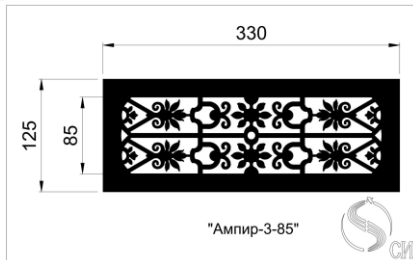

КАТАЛОГ модульных и декоративных орнаментов