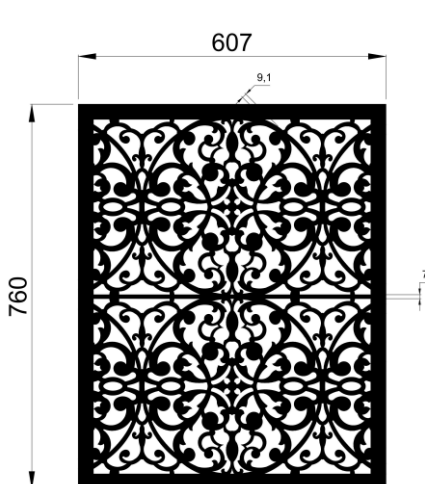

КАТАЛОГ узоров Деко для решеток дымоудаления

К.ж.с.=0,82

"Галактика"

"Классик"

К.ж.с.=0,81

"Растительный узор" К.ж.с.=0,8

"Цепочка"

Кружево 1