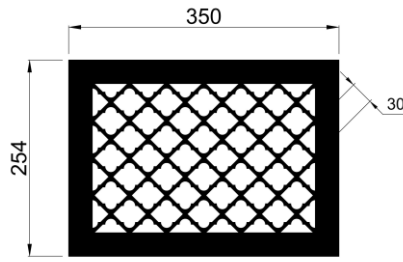

КАТАЛОГ узоров Деко для решеток дымоудаления

Крекер

Геометрические и декоративные узоры для решеток могут использоваться специально для решеток дымоудаления и отвечают необходимым всем требованиям. Живое сечение в таких решетках составляет от 0,8 до 0,86 К.ж.с.

Решетки изготавливаются из стали 1(1,5-2)мм и окрашиваются порошковой эмалью при температуре 200