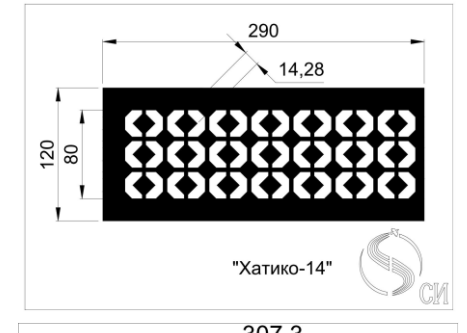

КАТАЛОГ модульных и геометрических орнаментов