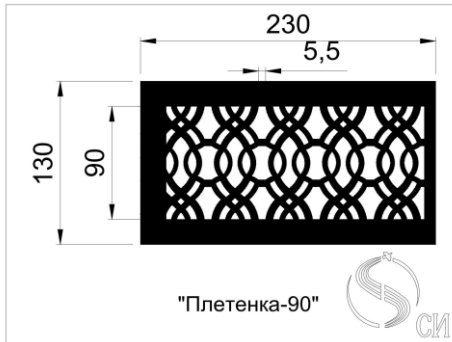

КАТАЛОГ модульных и декоративных орнаментов