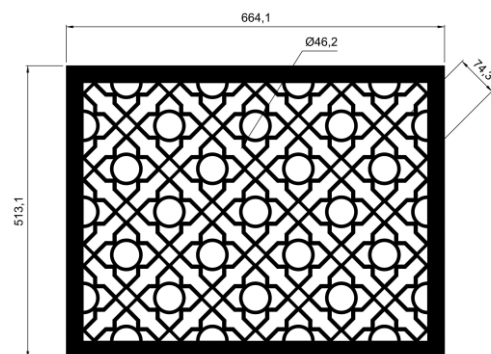

Решетки изготавливаются из стали 1(1,5-2)мм и окрашиваются порошковой эмалью при температуре 200

КАТАЛОГ узоров Деко для решеток дымоудаления

Боярская
вязь

Крекер

Купеческая
вязь

Крестоцвет

Вечерние
огни

"Ирисы"

Апельсиновые
дольки

Византия

Дели -1

Дели-2

Геометрические и декоративные узоры для решеток могут использоваться специально для решеток дымоудаления и отвечают необходимым всем требованиям. Живое сечение в таких решетках составляет от 0,8 до 0,86 К.ж.с.