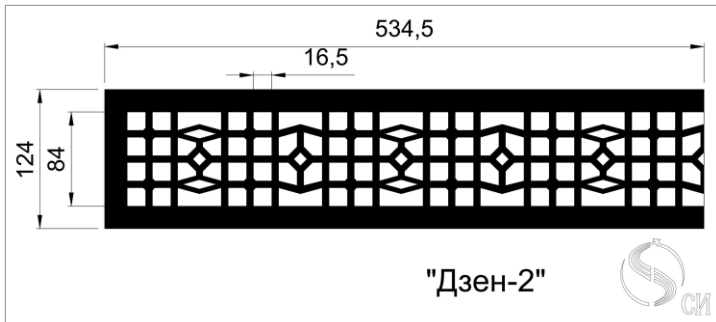

КАТАЛОГ художественных орнаментов «Дзен»