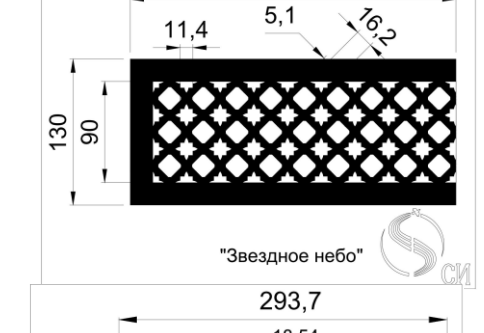

КАТАЛОГ модульных и геометрических орнаментов