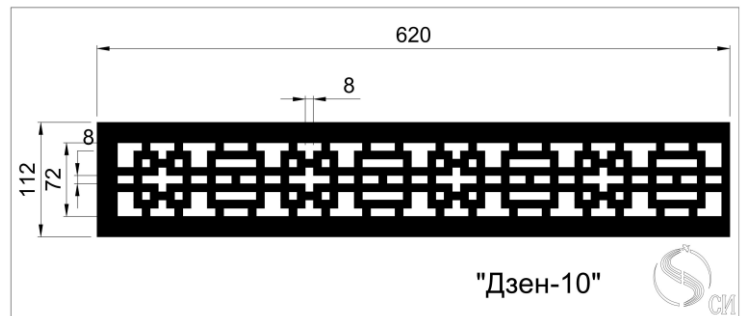

КАТАЛОГ узоров Деко для решеток дымоудаления

К.ж.с.=0,82

"Галактика"

"Классик"

К.ж.с.=0,81

"Растительный узор" К.ж.с.=0,8

"Цепочка"

Кружево 1