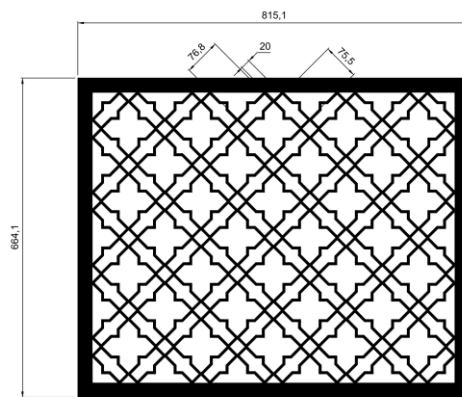

Апельсиновые
дольки

Византия

Дели -1

Дели-2

Геометрические и декоративные узоры для решеток могут использоваться специально для решеток дымоудаления и отвечают необходимым всем требованиям. Живое сечение в таких решетках составляет от 0,8 до 0,86 К.ж.с.