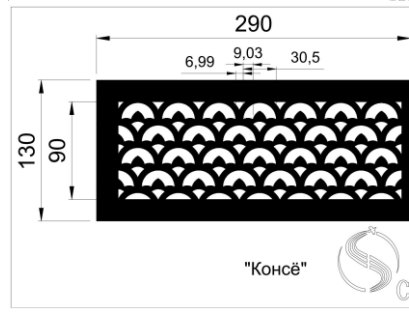

КАТАЛОГ модульных и геометрических орнаментов