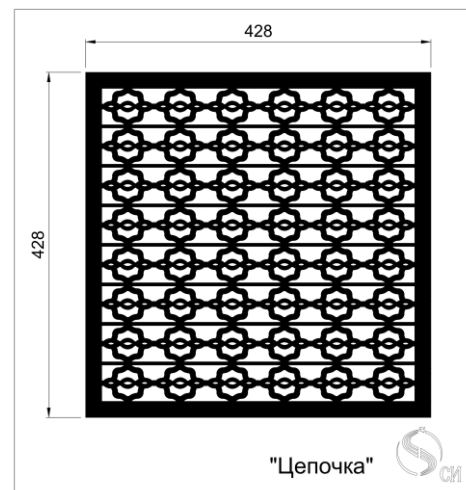

КАТАЛОГ узоров Деко для решеток дымоудаления

К.ж.с.=0,82

"Галактика"

"Классик"

К.ж.с.=0,81

"Растительный узор" К.ж.с.=0,8

"Цепочка"

Кружево 1