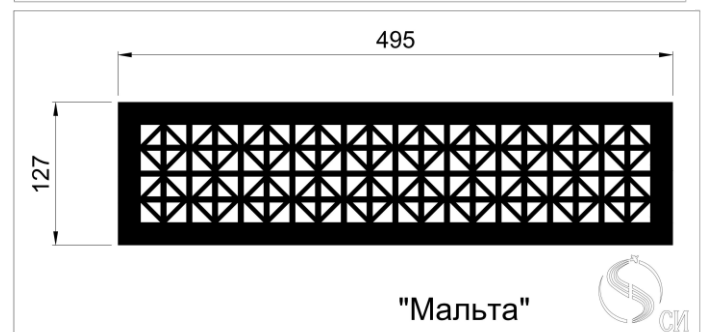

КАТАЛОГ художественных орнаментов