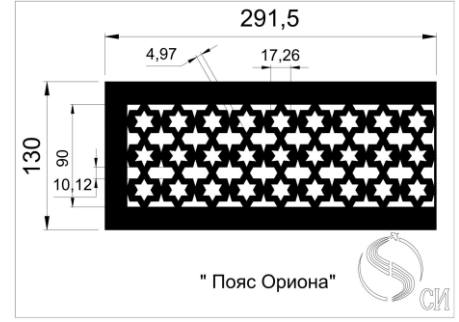

КАТАЛОГ модульных и декоративных орнаментов