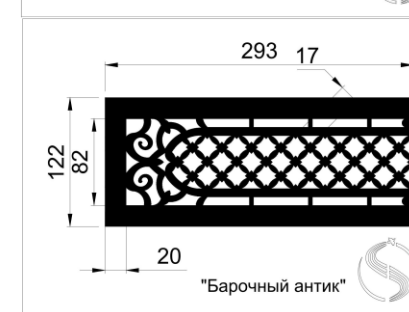

КАТАЛОГ модульных и геометрических орнаментов