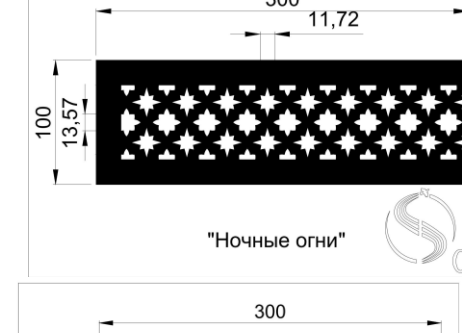

КАТАЛОГ модульных и геометрических орнаментов