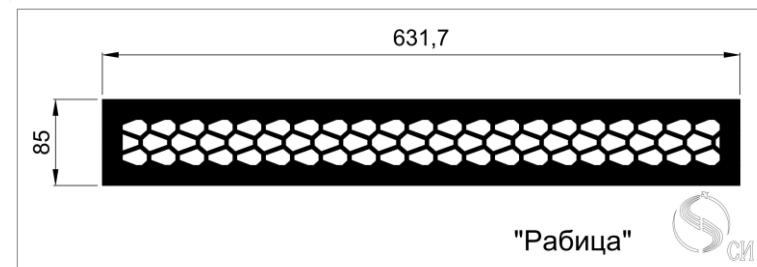

КАТАЛОГ художественных орнаментов