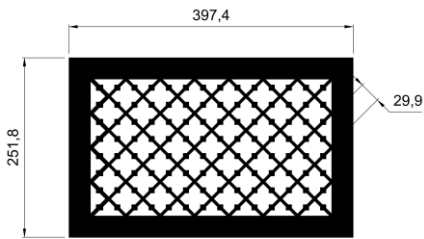

Решетки изготавливаются из стали 1(1,5-2)мм и окрашиваются порошковой эмалью при температуре 200

КАТАЛОГ узоров Деко для решеток дымоудаления

Боярская
вязь

Крекер

Купеческая
вязь

Крестоцвет

Вечерние
огни

"Ирисы"

Апельсиновые
дольки

Византия

Дели -1

Дели-2

Геометрические и декоративные узоры для решеток могут использоваться специально для решеток дымоудаления и отвечают необходимым всем требованиям. Живое сечение в таких решетках составляет от 0,8 до 0,86 К.ж.с.