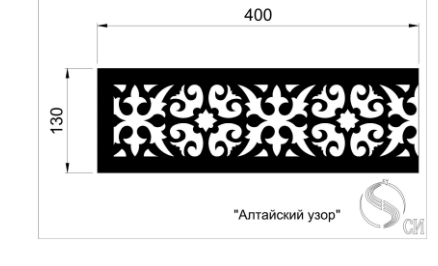

КАТАЛОГ модульных и геометрических орнаментов