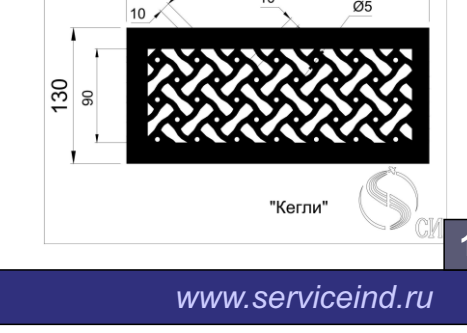

КАТАЛОГ модульных и геометрических орнаментов