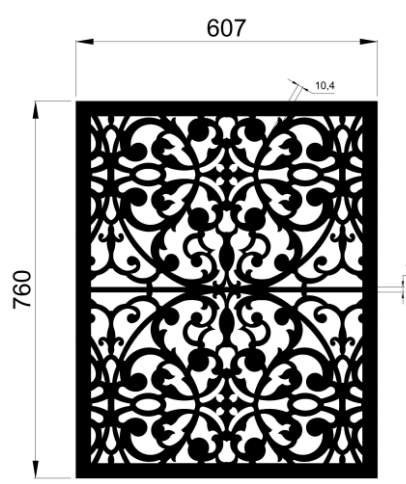

КАТАЛОГ узоров Деко для решеток дымоудаления

К.ж.с.=0,82

"Галактика"

"Классик"

К.ж.с.=0,81

"Растительный узор" К.ж.с.=0,8

"Цепочка"

Кружево 1