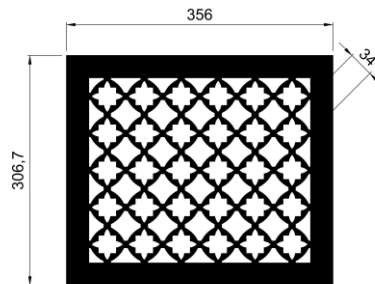

Кружево 2

Кружево 3

Декоративные узоры для решеток могут использоваться специально для решеток дымоудаления и отвечают необходимым всем требованиям. Живое сечение в таких решетках составляет от 0,8 до 0,86 К.ж.с.

Решетки изготавливаются из стали 1(1,5-2)мм и окрашиваются порошковой эмалью при температуре 200

КАТАЛОГ узоров Деко для решеток дымоудаления

Боярская
вязь

Крекер

Купеческая
вязь

Крестоцвет

Вечерние
огни

"Ирисы"

Апельсиновые
дольки

Византия

Дели -1

Дели-2

Геометрические и декоративные узоры для решеток могут использоваться специально для решеток дымоудаления и отвечают необходимым всем требованиям. Живое сечение в таких решетках составляет от 0,8 до 0,86 К.ж.с.