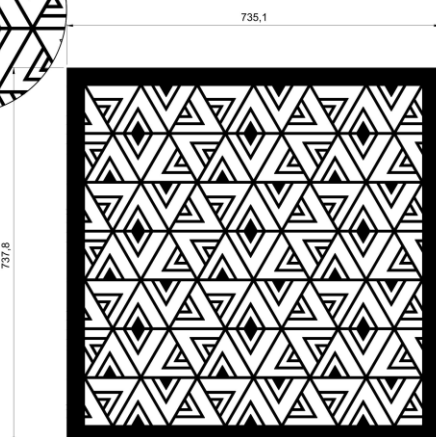

Решетки изготавливаются из стали 1(1,5-2)мм и окрашиваются порошковой эмалью при температуре 200

КАТАЛОГ узоров Деко для решеток дымоудаления

Решетки Деко -ДМУ представляют собой эстетичные панели, с геометрическим узором, который режется лазером. Их легко можно подобрать для потолков и стен. Они легко впишутся в интерьер создавая легкость и красоту.

Узор 31

 **Узор 31**

Узор 32

Узор 32

Узор 33

 **Узор 33**

Узор 34

Узор 34

Узор 35

 **Узор 35**

Геометрические узоры для решеток созданы специально для решеток дымоудаления и отвечают всем требованиям. Живое сечение в таких решетках составляет от 0,8 до 0,86 К.ж.с. Решетки изготавливаются из стали 1(1,5-2)мм и окрашиваются порошковой эмалью при температуре 200 градусов