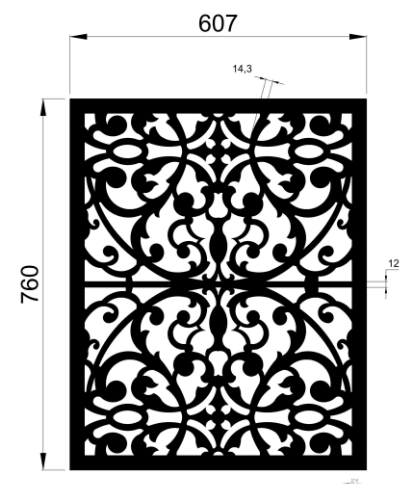

Кружево 3

Декоративные узоры для решеток могут использоваться специально для решеток дымоудаления и отвечают необходимым всем требованиям. Живое сечение в таких решетках составляет от 0,8 до 0,86 К.ж.с.

Решетки изготавливаются из стали 1(1,5-2)мм и окрашиваются порошковой эмалью при температуре 200