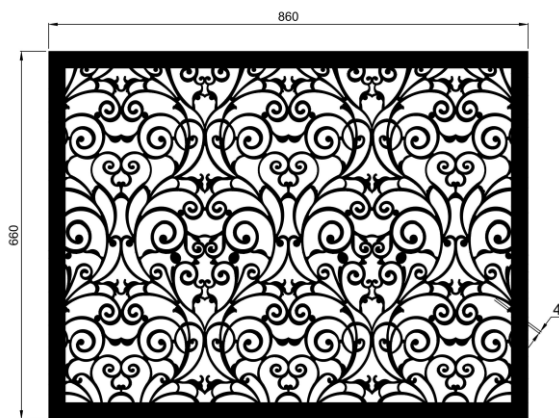

КАТАЛОГ узоров Деко для решеток дымоудаления

К.ж.с.=0,82

"Галактика"

"Классик"

К.ж.с.=0,81

"Растительный узор" К.ж.с.=0,8

"Цепочка"

Кружево 1

Кружево 2

Кружево 3

Декоративные узоры для решеток могут использоваться специально для решеток дымоудаления и отвечают необходимым всем требованиям. Живое сечение в таких решетках составляет от 0,8 до 0,86 К.ж.с.