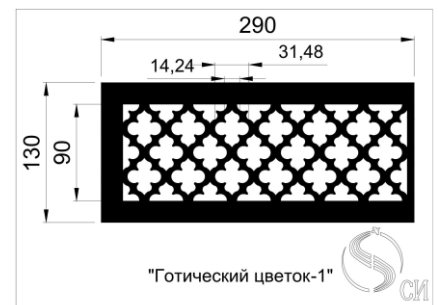

КАТАЛОГ модульных и геометрических орнаментов