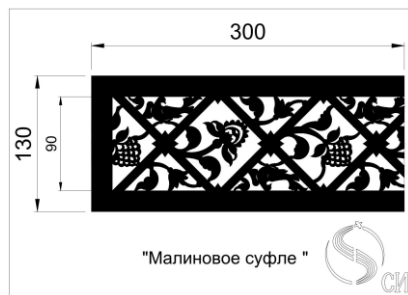

КАТАЛОГ модульных и декоративных орнаментов