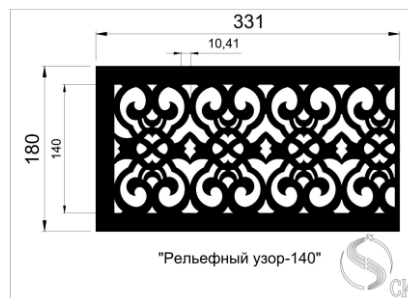

КАТАЛОГ модульных и декоративных орнаментов