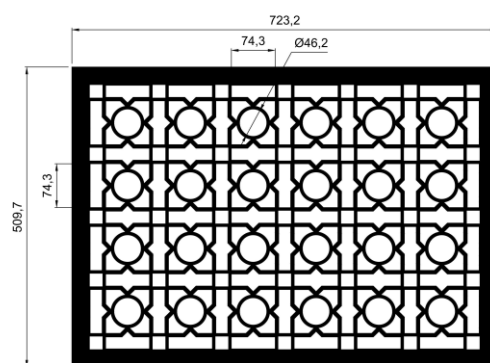

Апельсиновые
дольки

Византия

Дели -1

Дели-2

Геометрические и декоративные узоры для решеток могут использоваться специально для решеток дымоудаления и отвечают необходимым всем требованиям. Живое сечение в таких решетках составляет от 0,8 до 0,86 К.ж.с.