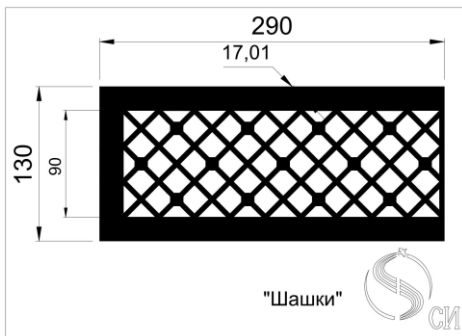

КАТАЛОГ модульных и геометрических орнаментов