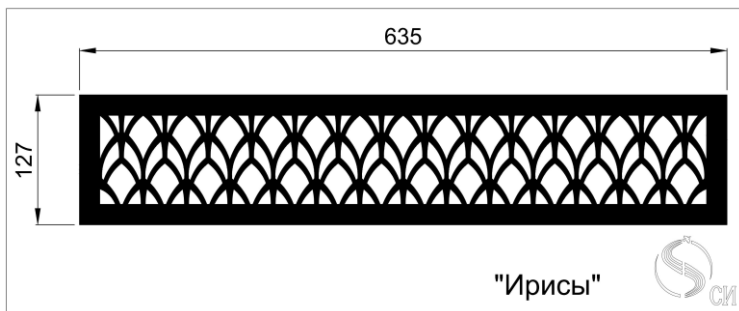

КАТАЛОГ художественных орнаментов