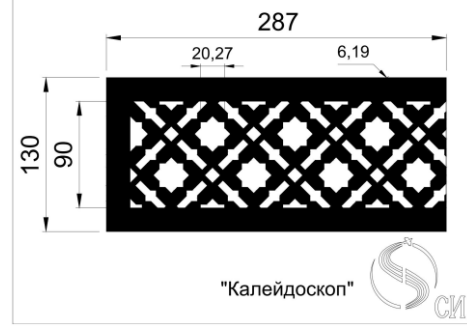

КАТАЛОГ модульных и геометрических орнаментов