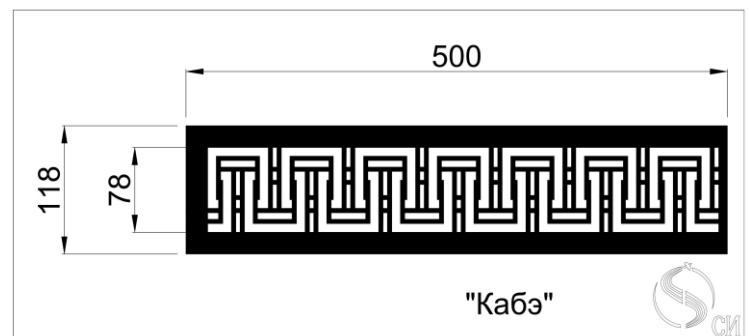

КАТАЛОГ художественных орнаментов «Дзен»