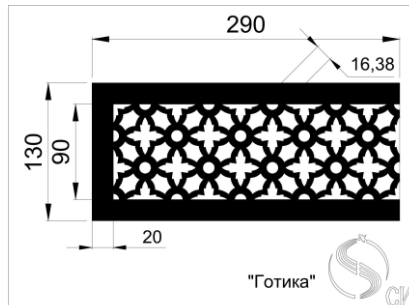

КАТАЛОГ модульных и геометрических орнаментов