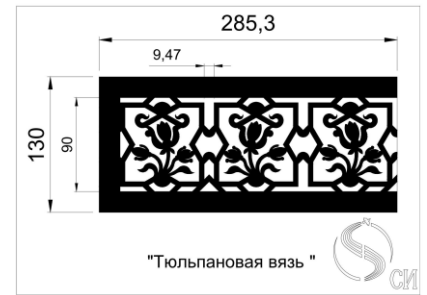

КАТАЛОГ модульных и декоративных орнаментов