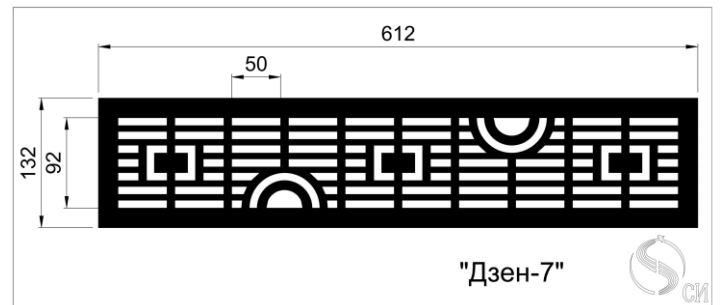

КАТАЛОГ художественных орнаментов «Дзен»