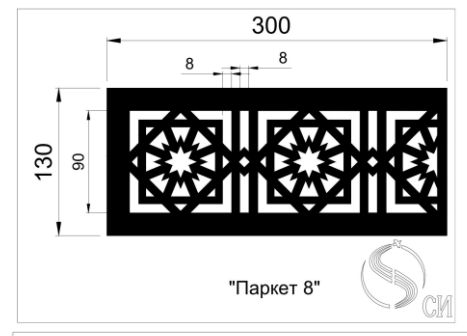

КАТАЛОГ модульных и геометрических орнаментов