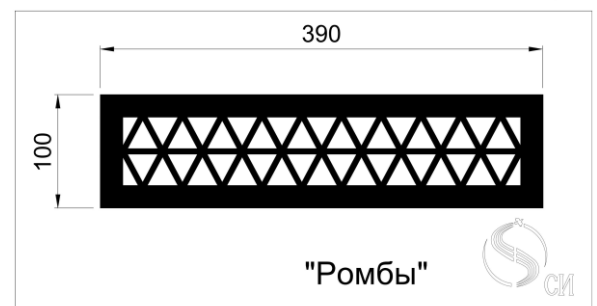

КАТАЛОГ художественных орнаментов