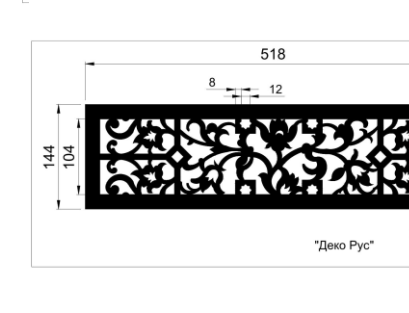

КАТАЛОГ модульных и геометрических орнаментов