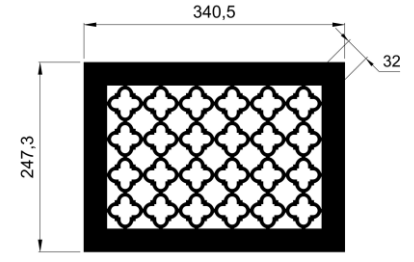

Решетки изготавливаются из стали 1(1,5-2)мм и окрашиваются порошковой эмалью при температуре 200

КАТАЛОГ узоров Деко для решеток дымоудаления

Боярская
вязь

Крекер

Купеческая
вязь

Крестоцвет

Вечерние
огни

"Ирисы"

Апельсиновые
дольки

Византия

Дели -1

Дели-2

Геометрические и декоративные узоры для решеток могут использоваться специально для решеток дымоудаления и отвечают необходимым всем требованиям. Живое сечение в таких решетках составляет от 0,8 до 0,86 К.ж.с.