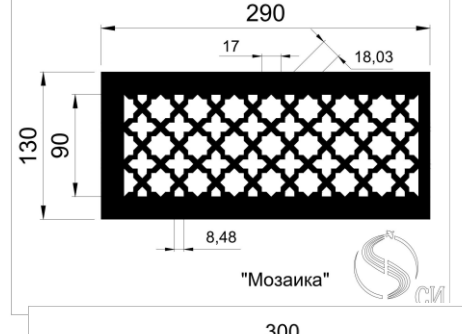

КАТАЛОГ модульных и геометрических орнаментов