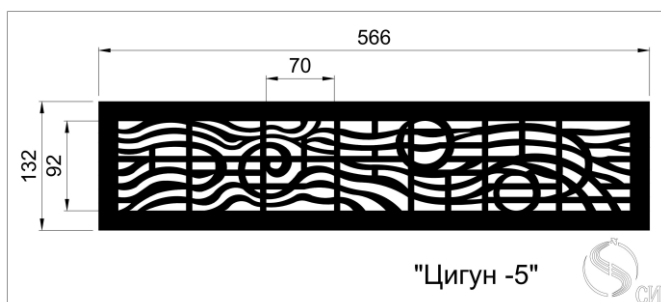

КАТАЛОГ узоров Деко для решеток дымоудаления

К.ж.с.=0,82

"Галактика"

"Классик"

К.ж.с.=0,81

"Растительный узор" К.ж.с.=0,8

"Цепочка"

Кружево 1