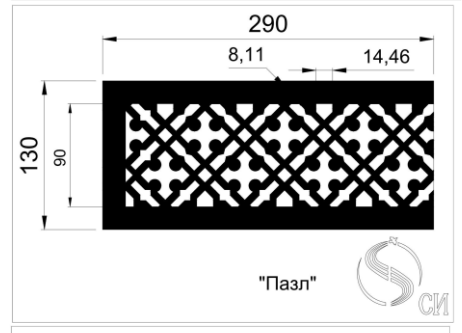

КАТАЛОГ модульных и геометрических орнаментов