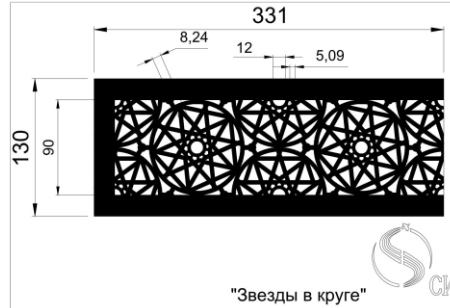

КАТАЛОГ модульных и декоративных орнаментов