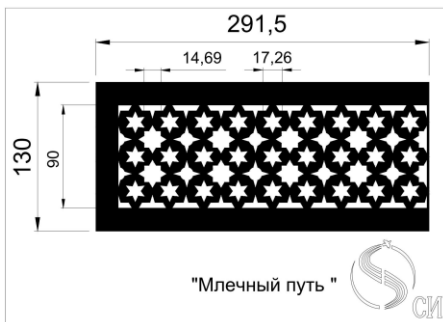

КАТАЛОГ модульных и декоративных орнаментов